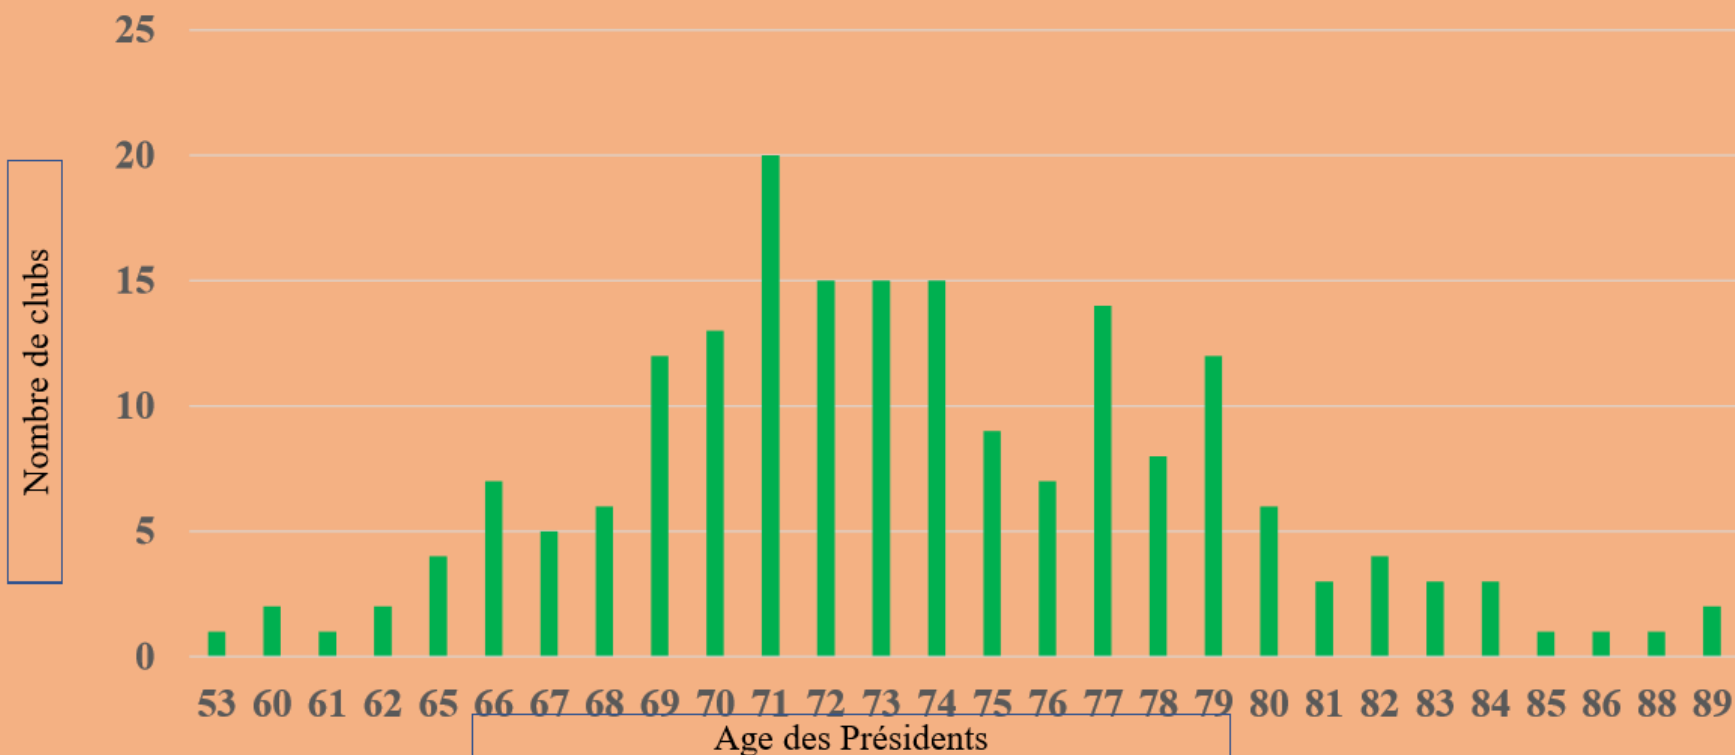

Taille des clubs

- **195 clubs**
- **14 000 adhérents**
- **72 adhérents en moyenne / club**

Nbre d'adhérents	% des clubs
Moins de 50	47%
51 à 100	35%
101 à 150	12%
Plus de 150	7%

Nombre d'adhérents par club

Hommes/Femmes

Age des Adhérents

- **En moyenne : 76 ans**
- **La doyenne : 105 ans**
- **9 Centenaires**
- **Moyenne des clubs : 70 ans à 84 ans**

Pyramide des âges

Moyenne d'âge par club

L'âge des présidents : 73 ans

Parité hommes et femmes (50/50)

Nombre d'adhérents selon l'âge du président

Les mouvements de l'année

- Age moyen à l'adhésion : 70 ans
- Près de 1000 nouvelles adhésions en 2018
- Durée moyenne de présence dans les clubs : 14 ans