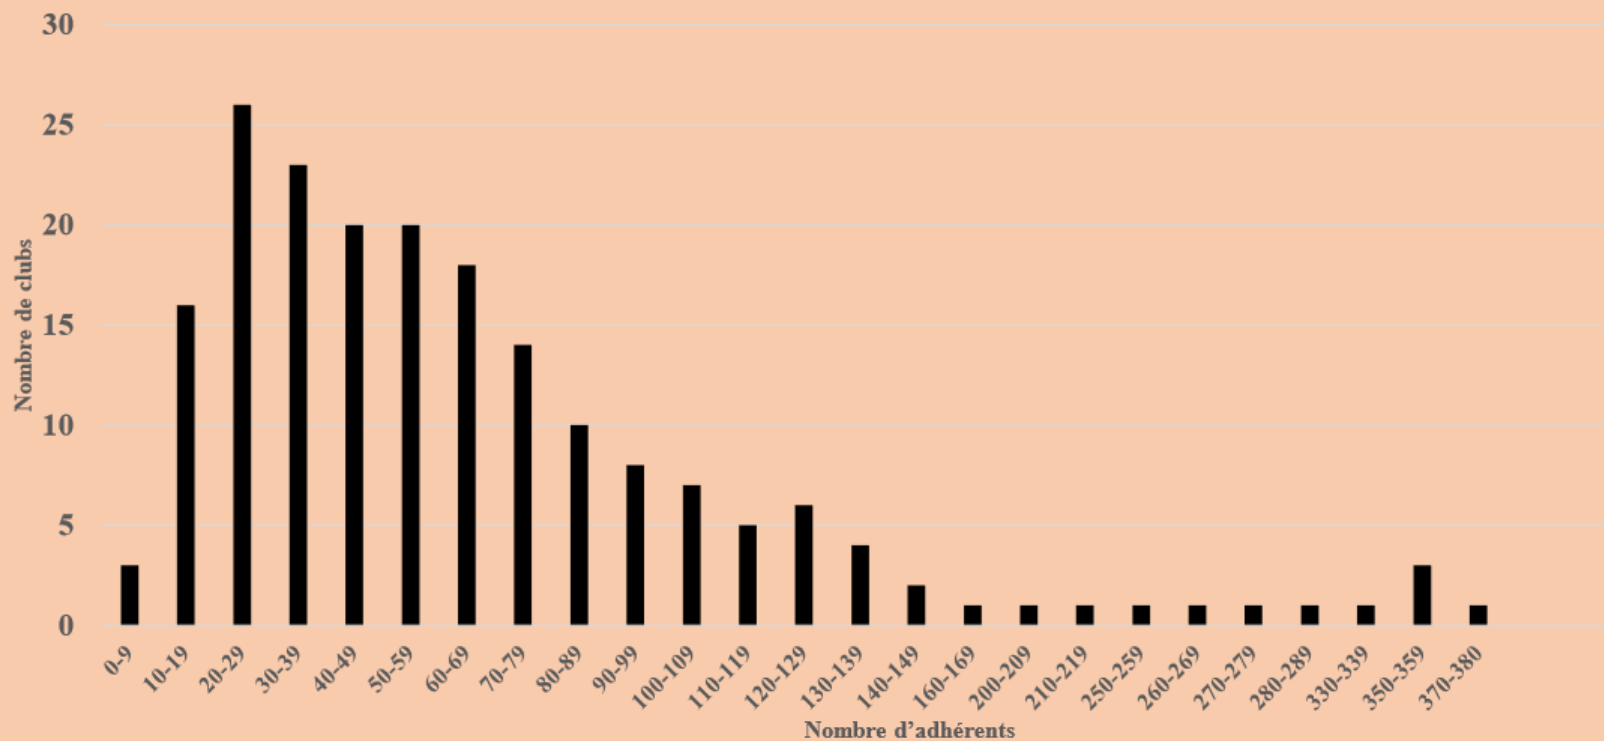

Taille des clubs

- **195 clubs**
- **14 000 adhérents**
- **72 adhérents en moyenne / club**

Nbre d'adhérents	% des clubs
Moins de 50	47%
51 à 100	35%
101 à 150	12%
Plus de 150	7%

Nombre d'adhérents par club

Hommes/Femmes

Age des Adhérents

- **En moyenne : 76 ans**
- **La doyenne : 105 ans**
- **9 Centenaires**
- **Moyenne des clubs : 70 ans à 84 ans**

Pyramide des âges

Moyenne d'âge par club

L'âge des présidents : 73 ans

Parité hommes et femmes (50/50)

Nombre d'adhérents selon l'âge du président

Les mouvements de l'année

- Age moyen à l'adhésion : 70 ans
- Près de 1000 nouvelles adhésions en 2018
- Durée moyenne de présence dans les clubs : 14 ans