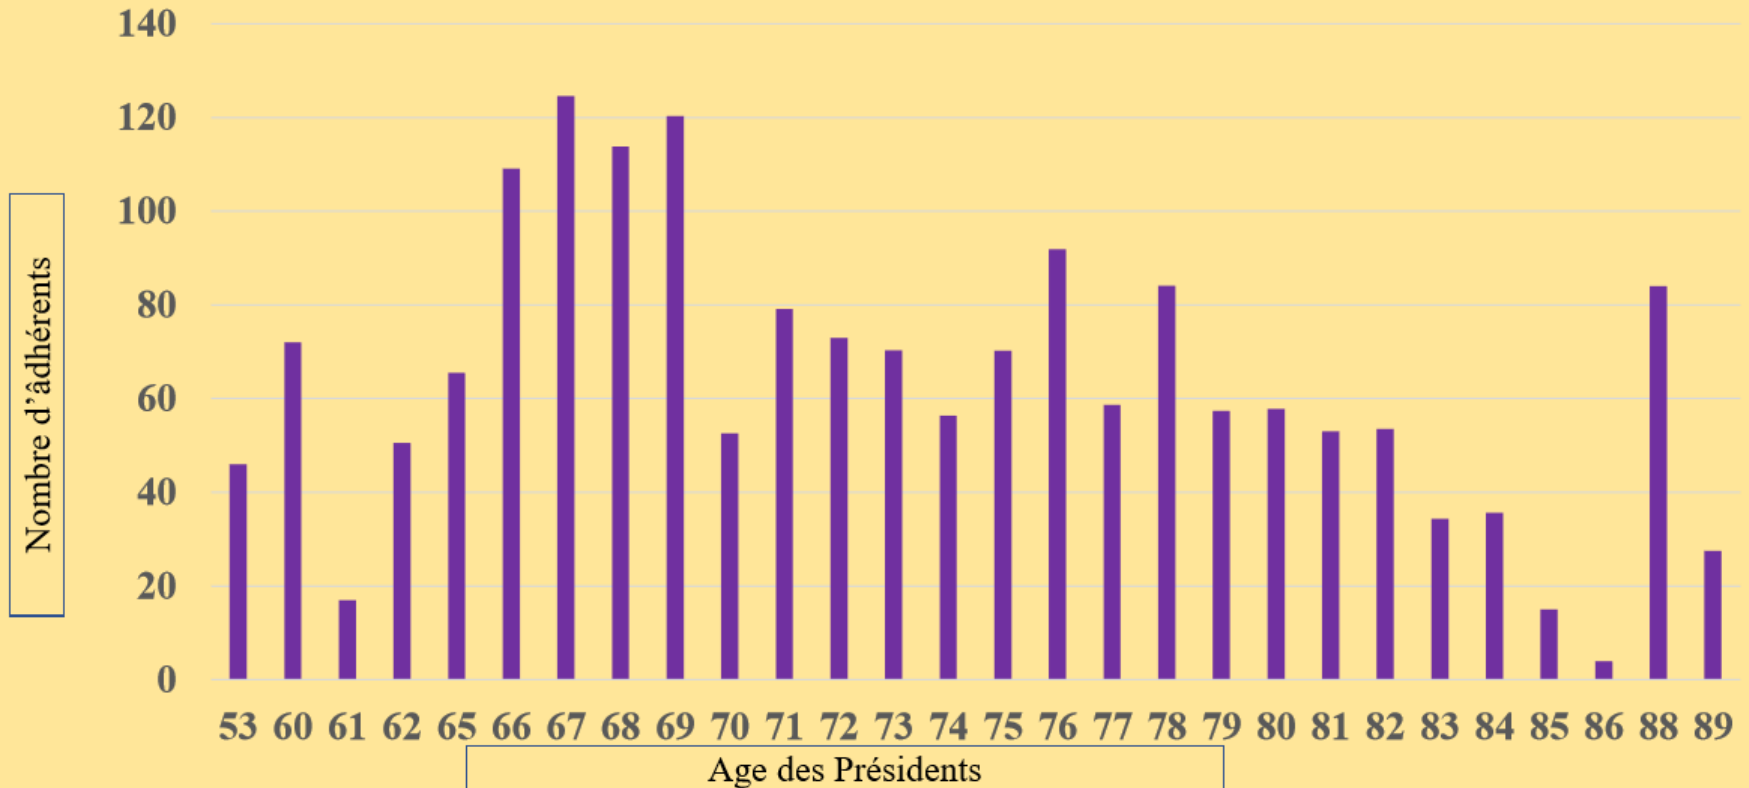

Taille des clubs

- **195 clubs**
- **14 000 adhérents**
- **72 adhérents en moyenne / club**

Nbre d'adhérents	% des clubs
Moins de 50	47%
51 à 100	35%
101 à 150	12%
Plus de 150	7%

Nombre d'adhérents par club

Hommes/Femmes

Age des Adhérents

- **En moyenne : 76 ans**
- **La doyenne : 105 ans**
- **9 Centenaires**
- **Moyenne des clubs : 70 ans à 84 ans**

Pyramide des âges

Moyenne d'âge par club

L'âge des présidents : 73 ans

Parité hommes et femmes (50/50)

Nombre d'adhérents selon l'âge du président

Les mouvements de l'année

- Age moyen à l'adhésion : 70 ans
- Près de 1000 nouvelles adhésions en 2018
- Durée moyenne de présence dans les clubs : 14 ans