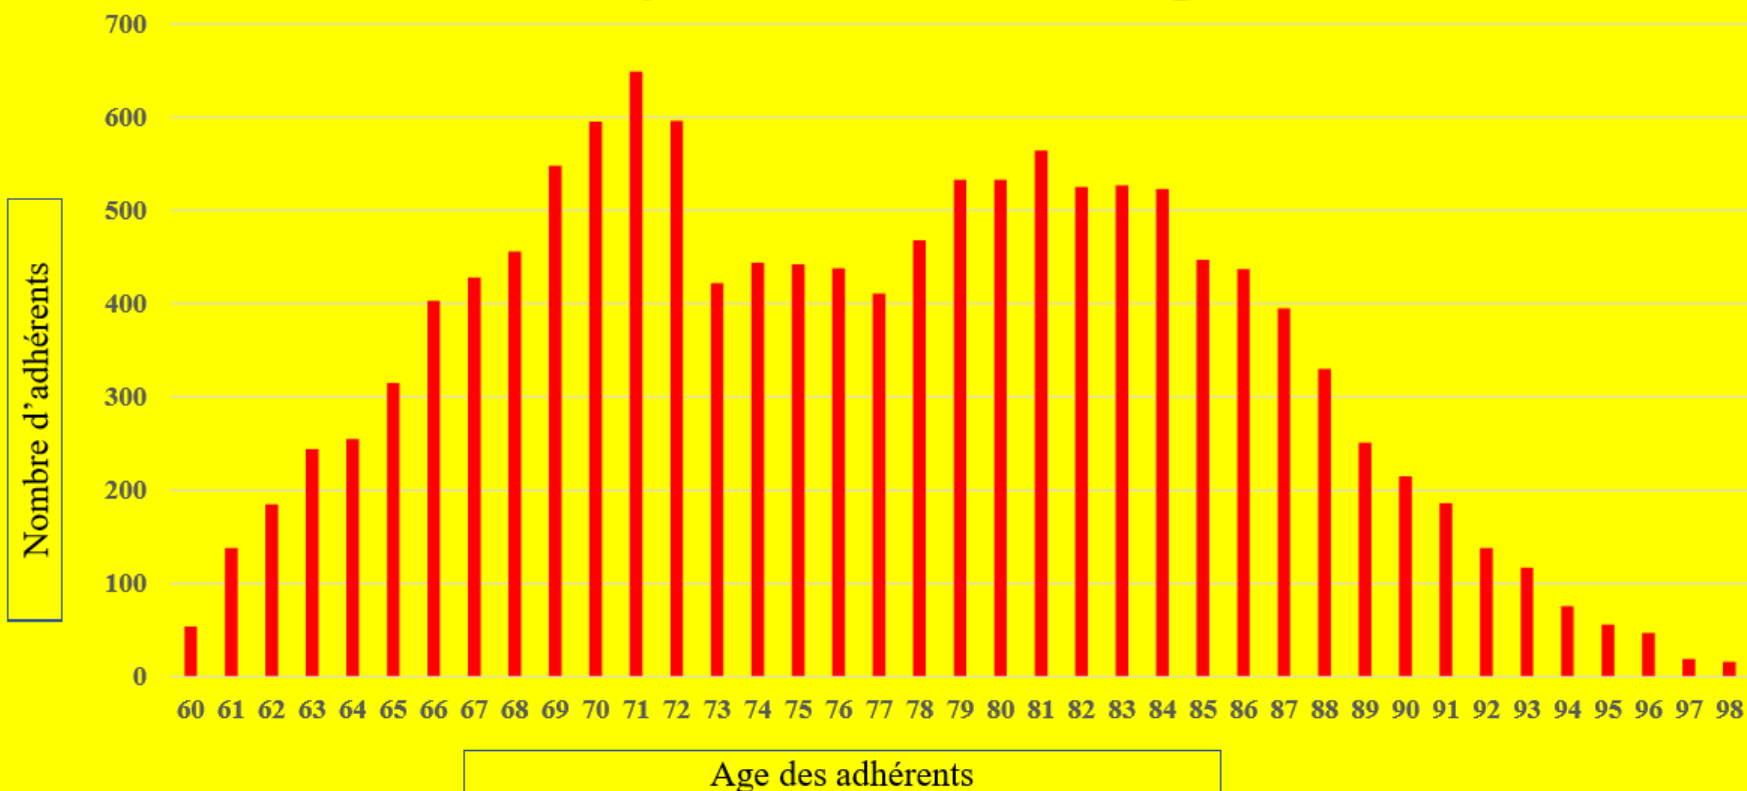

Taille des clubs

- **195 clubs**
- **14 000 adhérents**
- **72 adhérents en moyenne / club**

Nbre d'adhérents	% des clubs
Moins de 50	47%
51 à 100	35%
101 à 150	12%
Plus de 150	7%

Nombre d'adhérents par club

Hommes/Femmes

Age des Adhérents

- **En moyenne : 76 ans**
- **La doyenne : 105 ans**
- **9 Centenaires**
- **Moyenne des clubs : 70 ans à 84 ans**

Pyramide des âges

Moyenne d'âge par club

L'âge des présidents : 73 ans

Parité hommes et femmes (50/50)

Nombre d'adhérents selon l'âge du président

Les mouvements de l'année

- Age moyen à l'adhésion : 70 ans
- Près de 1000 nouvelles adhésions en 2018
- Durée moyenne de présence dans les clubs : 14 ans