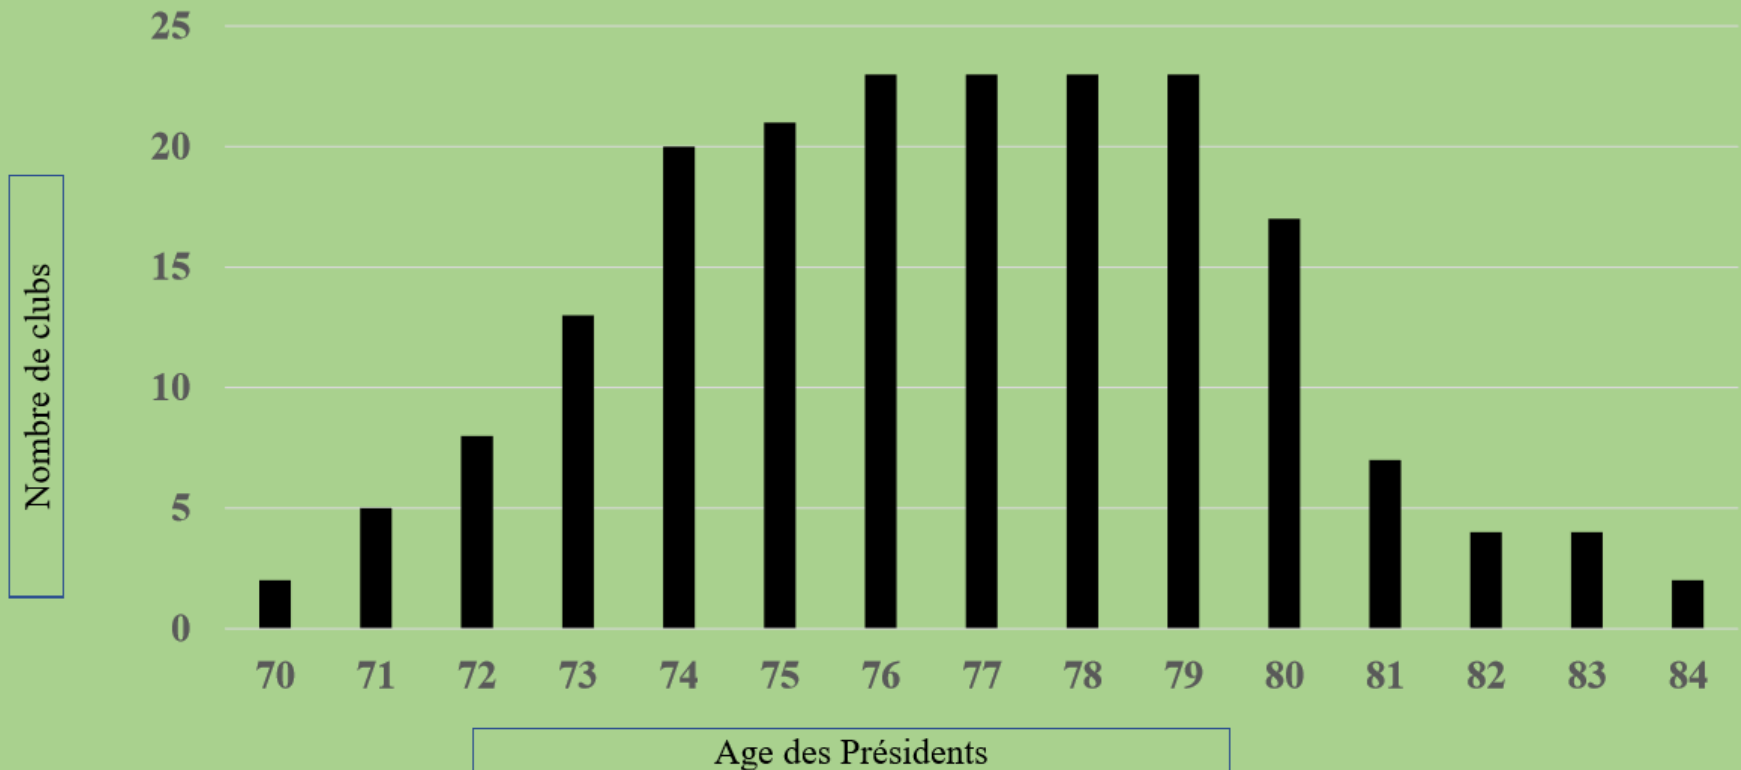

Taille des clubs

- **195 clubs**
- **14 000 adhérents**
- **72 adhérents en moyenne / club**

Nbre d'adhérents	% des clubs
Moins de 50	47%
51 à 100	35%
101 à 150	12%
Plus de 150	7%

Nombre d'adhérents par club

Hommes/Femmes

Age des Adhérents

- **En moyenne : 76 ans**
- **La doyenne : 105 ans**
- **9 Centenaires**
- **Moyenne des clubs : 70 ans à 84 ans**

Pyramide des âges

Moyenne d'âge par club

L'âge des présidents : 73 ans

Parité hommes et femmes (50/50)

Nombre d'adhérents selon l'âge du président

Les mouvements de l'année

- Age moyen à l'adhésion : 70 ans
- Près de 1000 nouvelles adhésions en 2018
- Durée moyenne de présence dans les clubs : 14 ans