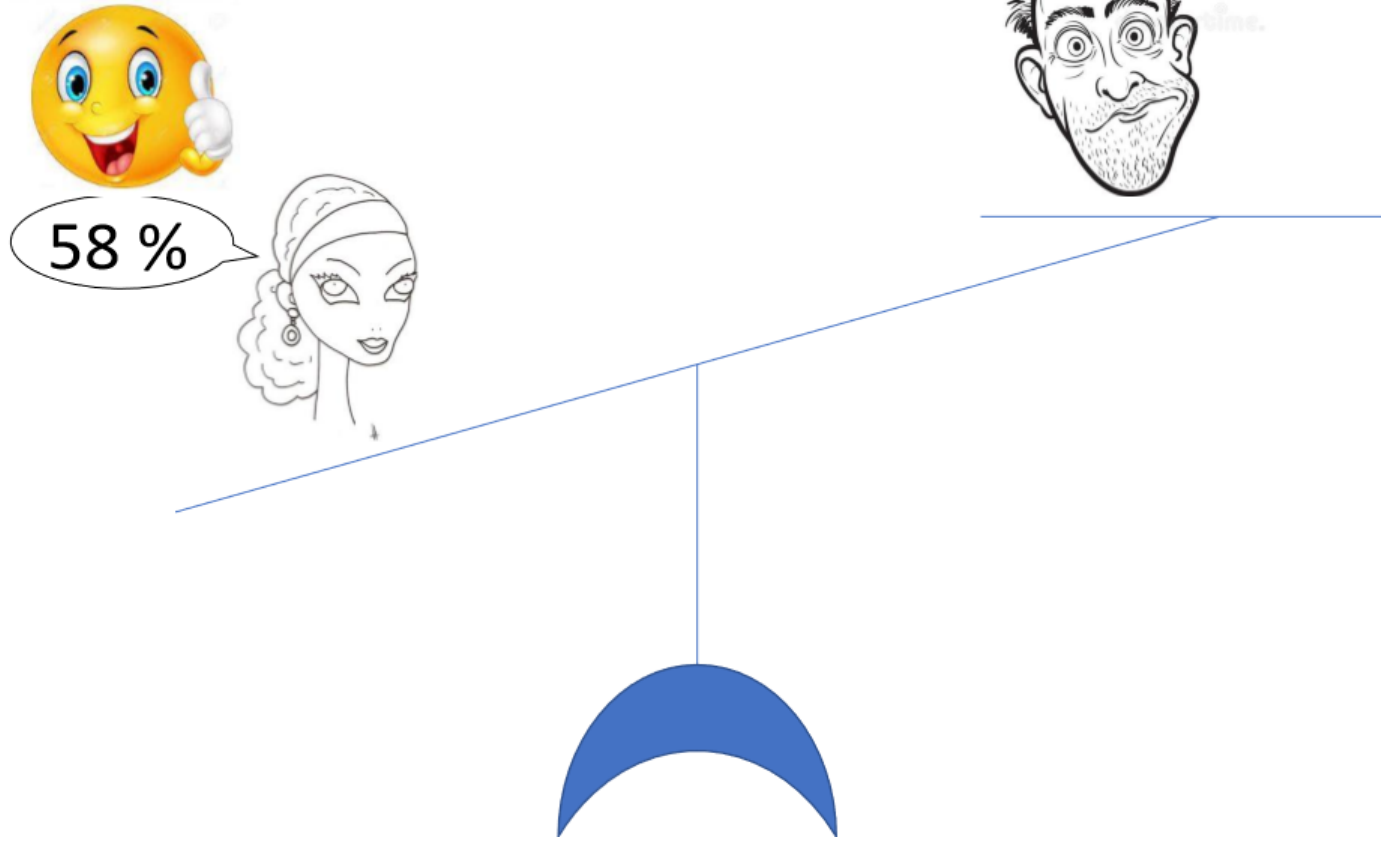

Taille des clubs

- **195 clubs**
- **14 000 adhérents**
- **72 adhérents en moyenne / club**

Nbre d'adhérents	% des clubs
Moins de 50	47%
51 à 100	35%
101 à 150	12%
Plus de 150	7%

Nombre d'adhérents par club

Hommes/Femmes

Age des Adhérents

- **En moyenne : 76 ans**
- **La doyenne : 105 ans**
- **9 Centenaires**
- **Moyenne des clubs : 70 ans à 84 ans**

Pyramide des âges

Moyenne d'âge par club

L'âge des présidents : 73 ans

Parité hommes et femmes (50/50)

Nombre d'adhérents selon l'âge du président

Les mouvements de l'année

- Age moyen à l'adhésion : 70 ans
- Près de 1000 nouvelles adhésions en 2018
- Durée moyenne de présence dans les clubs : 14 ans